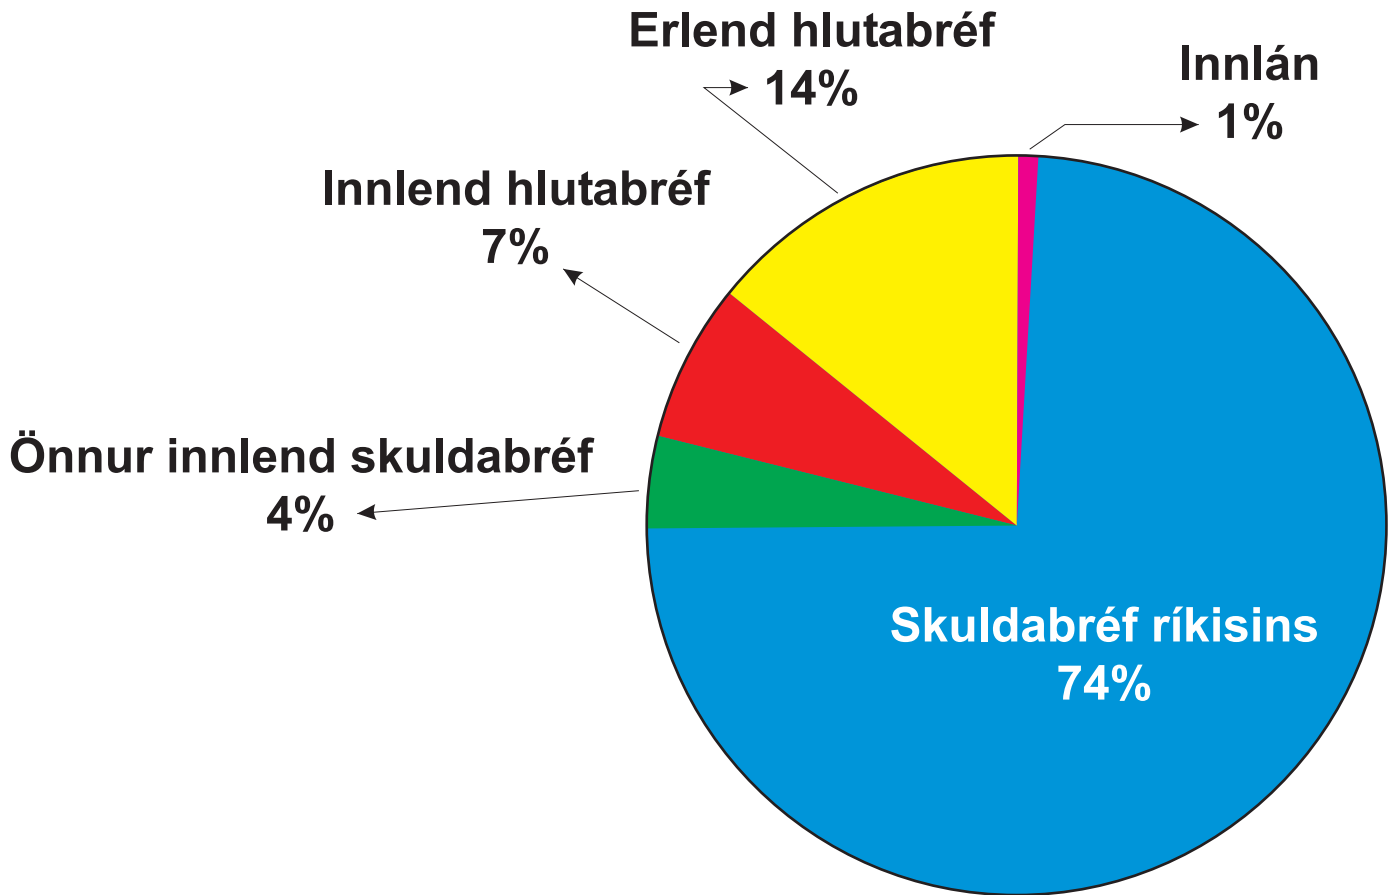

Séreignadeild Lífeyrissjóðs Vestfirðinga 31.12.2011

Ávöxtun 2008 til 2011

■ Séreign Lsj.
Vestfirðinga